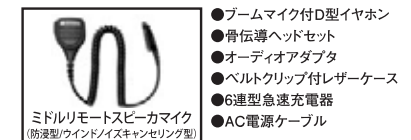

電磁波安全基準に適合

GL2000の通信時に発生する電磁波の安全基準は米国連邦通信委員会 (FCC) が「報告命令書FCC96-326」に基づき定めた新基準に適合しています。

作業をする手にジャストフィット

GL2000のフォルムデザインは、はたらく人の手にぴったりとフィットします。さらに、ロータリースイッチは作業中の忙しい操作を考慮した設計。使いやすさがさらにきわでちます。

2種類のエマージェンシー機能★

緊急時や非常時のための新装備です。エマージェンシーボタンを押すだけで非常信号が自動的に送信され非常事態を音と個別IDで知らせることができます。また、設定を変更すれば非常サイレンボタンとしてもご使用いただけます。

※複数波簡易無線は、非常サイレンのみ対応。

豊富なアクセサリ

さまざまな、使用環境でGL2000の機能をより使いやすくするためのアクセサリをご用意。

SPECIFICATIONS

Li-ion (1100mAh) 装着時
約 H: 98.0×W: 55.2×D: 31.0mm ● Weight: 約 245g
Li-ion (1500mAh) 装着時
約 H: 98.0×W: 55.2×D: 36.0mm ● Weight: 約 280g
Li-ion (2100mAh) 装着時
約 H: 98.0×W: 55.2×D: 36.5mm ● Weight: 約 280g
5W VHF model 4W UHF model