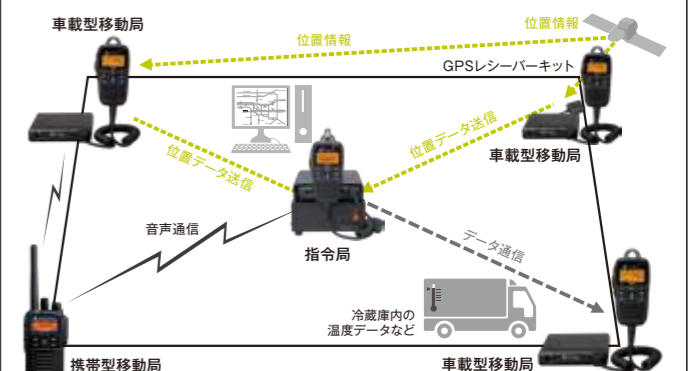

Motorola Digital Two-Way Radio

簡易業務用車載型無線機

GDB4000

車載型

標準構成: 本体、コントロールマイク、車載用ブラケット、電源ケーブル、マイクハンガー

技術基準適合証明取得機器

本体2年保証

GDB4500とGDB4000で構成する通信システム