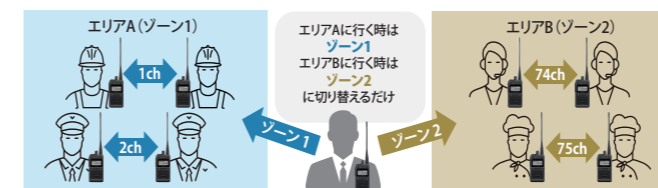

1台でも2台分働くセカンドPTT機能^{*4}(販売店オプション)

1つのグループチャンネルをPTTに、もう1つのグループチャンネルをセカンドPTTに設定することができるので、1台で2台持ちしているように使えます。セカンドPTTに中継用チャンネルを設定することも可能です。

異なるチャンネルへの対応をスムーズにするゾーン設定

(販売店オプション)

エリアごとに使用するチャンネルが異なる場合は、ゾーン切り替えだけで各エリアの設定チャンネルに切り替えることができます。ゾーン設定は最大16エリアまで設定できます。