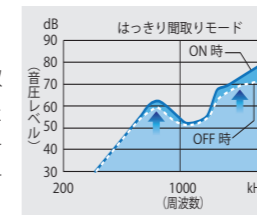

◀ 実物大

便利なBluetooth®を搭載(TCP-D261BTEのみ)

TCP-D261BTEはBluetooth®を搭載したことで、PTT付きワイヤレスヘッドセットKHS-55BTに対応。KHS-55BTは、PTTモードとPTTホールドモードおよびVOX運用が可能で、PTTモードでは無線機本体のPTTと同じ操作感で使えます。ケーブルを気にすることなく運用でき、約3時間の充電で通常約8時間運用可能(Bluetooth電池セーブON時約12時間運用可能)ですので、一日の使用にも耐えられます。

別売品
ワイヤレスヘッドセット
(Bluetooth®)
KHS-55BT

騒音下でも音声が聞き取りやすい「はっきり聞き取りモード」^{*3}

(販売店オプション)

ケンウッドの音作りのノウハウを結集。はっきり聞き取りモードをオンにすることで、騒音下でも受信音の高域を強調して聞き取りやすくなります。またマスクを着用した状態で、こもってしまった音声にも効果を発揮します。ファンクションキーに設定することで、ワンタッチで切り替えられます。