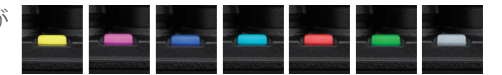

点灯するLEDを7色から選択可能(販売店オプション)

運用チームや設定ごとにカラーを決めておくことで、簡単、すばやく無線機の識別が可能です。

音声遅延の短縮

送信してから受信するまでの時間を旧モデル^{*5}から約30%短縮。これによりスムーズで確かなコミュニケーションが可能です。