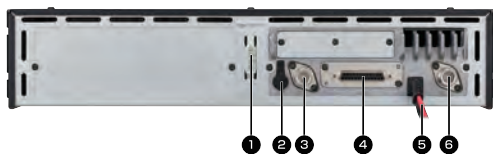

IC-RP6300CRの主な定格

【一般仕様】

使用周波数	TX 468.796875 ~ 468.853125MHz RX 465.034375 ~ 465.090625MHz
チャンネル数	TX10チャンネル RX10チャンネル
通信方式	半複信方式
空中線インピーダンス	50Ω不平衡
電波の型式	F1C/F1E/F1D/F1F
使用温度範囲	-30℃~+60℃
電圧電源	DC13.6V±15%
消費電力	受信最大出力時 1.9A以下(4Q負荷,VOL MAX 時) 送信時 5A以下 待受時 0.5A以下(FAN OFF)
外形寸法(W×H×D)	本体:483.0×88.0×260.0mm 付属デュプレクサ:317.0×72.0×268.4mm(突起物を含む)
重量	本体:約5.7kg 付属デュプレクサ:約5kg
技術基準規格	ARIB STD-T98 2.0版

【送信部】

送信出力	5W
変調方式	4値FSK方式
占有周波数帯域	5.8kHz以下
最大周波数偏位	±1083Hz以上、±1324Hz以下
スプリアス発射の強度	帯域外領域 2.5μW以下
	スプリアス発射 2.5μW以下

【受信部】

受信方式	シンセサイザー発振によるダブルスーパーヘテロダイン方式
中間周波数	第一:49.95MHz / 第二:450kHz
受信感度	0dBμV以下(EMF) (BER=1×10⁻²スタティック時)
	5dBμV以下(EMF) (BER=3×10⁻²フェージング時)
相互変調特性	53dB以上
スプリアス妨害比	53dB以上
低周波出力	外部SP出力:4W以上(10%歪時)
オーディオインピーダンス	外部SP:4Ω

インターフェース

1. 1 クーリングファン用DCコネクター
2. 2 外部スピーカージャック
3. 3 RXアンテナコネクター(N型50Ω)
4. 4 外部機器接続コネクター(D-SUB 25ピン)
5. 5 DC電源ケーブル(VLR-04Vコネクター)
6. 6 TXアンテナコネクター(N型50Ω)

付属品

- ハンドル
- 電源ケーブル
- 同軸ケーブル

- デュプレクサ

関連オプション

- 外部スピーカー SP-30

- 外部スピーカー SP-35/SP-35H/SP-35L

アイコム株式会社 国内営業部 〒135-0042 東京都江東区木場2丁目17-16 5F TEL 03-6240-3549

製品の技術的なお問い合わせ

アイコムサポートセンター
(平日9:00~17:00)

フリーダイヤル ☎:0120-156-313
携帯電話・公衆電話からは:06-6792-4949

製品および価格等の最新情報については
アイコムホームページでご確認ください。

www.icom.co.jp

Radio Communication Solutions
株式会社 ジャパンエニックス
JAPAN ENIX CO.,LTD.

- ☐ 本社 東京都品川区南品川 2-7-18 TEL 03-5715-2351
- ☐ 関西支店 大阪市西区千代崎 1-24-11 TEL 06-6583-7700
- ☐ 札幌営業所
- ☐ 名古屋営業所
- ☐ 仙台営業所
- ☐ 九州営業所

https://www.jenix.co.jp/ 営業所住所はこちら▶

正しく安全にお使いいただくため、
ご使用前に必ず「取扱説明書」を
よくお読みください。

●記載の内容は、カタログ制作時のものです。定格、仕様、外觀等は改良のために予告なく変更することがあります。●製品の色は印刷の関係上、実際のものとは多少違うことがあります。●IC-RP6300CRを使用するには、電波法に従い、総合通信局に申請し、免許を受ける必要があります。●アイコム、ICOM、ICOMロゴはアイコム株式会社の登録商標です。●表示画面はハムコミ合成です。