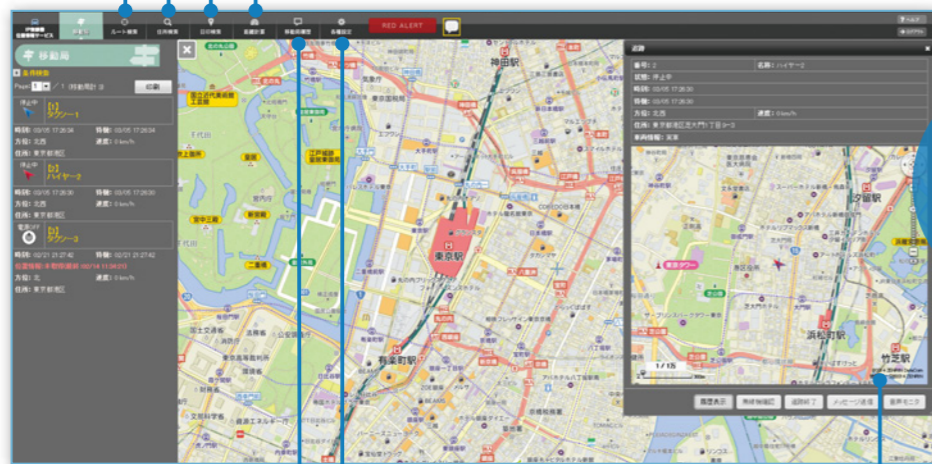

オプションサービス

IP無線機
位置情報サービス

地図の自動更新

地図ソフトを更新したり、再インストールする必要がなく、いつでも最新の地図をご利用できます。

運行効率UP

車両情報をリアルタイムに収集・管理する事でより効率的な運航業務が可能です。タブレット端末にも対応。

リアルタイムな
車両状態を表示

無線機側で登録した車両状態の確認が可能。
例：移動中、休憩中、荷積み中

低価格

初期導入費用はありません。オプション加入により利用可能です。

ルート検索

スタート地点からゴール地点までのルート検索を行い、距離も計算し表示します。

住所検索

住所の検索を行い、場所を表示します。

目印検索

目印の登録や検索をすることができます。

距離計算

地点を設定すると、その地点間を一直線上で結んだ距離を計算し表示します。

タクシーメーターとの連動も可能

移動局履歴

移動局の履歴を表示する事ができます。また表示した履歴の印刷や、履歴データをCSV形式のファイルで出力可能です。

RED ALERT

移動局が緊急ボタンを押したときに、RED ALERT表示が点滅し、非常音が鳴ります。

追跡画面