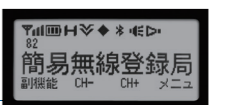

運用チームや設定ごとにカラーを決めておくことで、無線機の識別が可能です。

異なるチャンネルへの対応をスムーズにするゾーン設定

(販売店オプション)

エリアごとに使用するチャンネルが異なる場合は、ゾーン切り替えだけで各エリアの設定チャンネルに切り替えることができます。ゾーン設定は最大16エリアまで設定できます。

全角7文字表示の見やすい液晶表示画面

最大で全角7文字、半角14文字が表示可能です。

抗菌・抗ウイルス加工