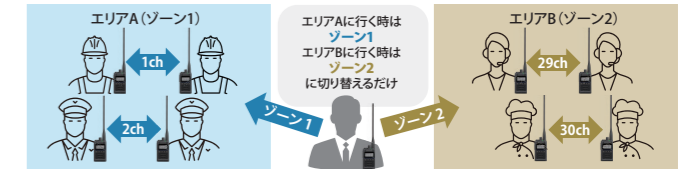

■グループACS^{*5} 82チャンネルをAからQの17組のグループに振り分け、さらにサーチを高速化。固定チャンネル感覚で運用できます。

■デュアルグループACS^{*5} セカンドPTTでは別グループでグループACSを使用できます。

^{*5}: GからQの11組のグループは無線機本体の機種銘板に種別コード「3R 3T」と表示がある場合のみ対応。

点灯するLEDを7色から選択可能(販売店オプション)

運用チームや設定ごとにカラーを決めておくことで、無線機の識別が可能です。

異なるチャンネルへの対応をスムーズにするゾーン設定

(販売店オプション)

エリアごとに使用するチャンネルが異なる場合は、ゾーン切り替えだけで各エリアの設定チャンネルに切り替えることができます。ゾーン設定は最大16エリアまで設定できます。

全角7文字表示の見やすい液晶表示画面

最大で全角7文字、半角14文字が表示可能です。

抗菌・抗ウイルス加工