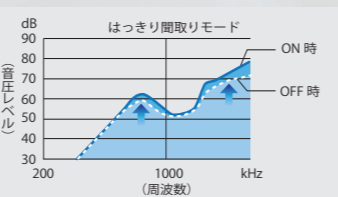

騒音下でも音声が見取りやすい「はっきり聞き取りモード」^{*3}

ケンウッドの音作りのノウハウを結集。はっきり聞き取りモードをオンにすることで受信音の高域を強調。騒音下はもちろん、マスク着用時のこもった音声も聞き取りやすくなります。

^{*3}: イヤホン使用時は、ご使用のイヤホンにより効果に差があります。効果の感じ方には個人差があります。

幅広く対応できる充実のオプション

使用時間の目安(Typ値)電池セーブ ON(OFF)		
運用スタイル	標準スタイル	運用時間重視
外観		
バッテリー	KNB-75LA	KNB-76L
運用時間	15h(13h)	18h(15h)

※試験条件:送信5、受信5、待受90、送信出力5W

用途に合わせて選べる充電器

KSC-47L
シングル急速充電器
(クレードルとACアダプター)

KSC-49LCR連結充電台と
KSC-45LSL連結用
充電アダプター
最大6台を連結できます。

NEW 97ch対応モデル

82^{ch} + 15^{ch}
(上空用受信専用)

UHFデジタル簡易無線機(登録局)
デジタル82ch+15ch(上空用受信専用)