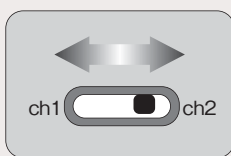

■2チャンネル対応

お使いになるワイヤレスマイクロホンの周波数にボールペンの先などで切替えていただけます。