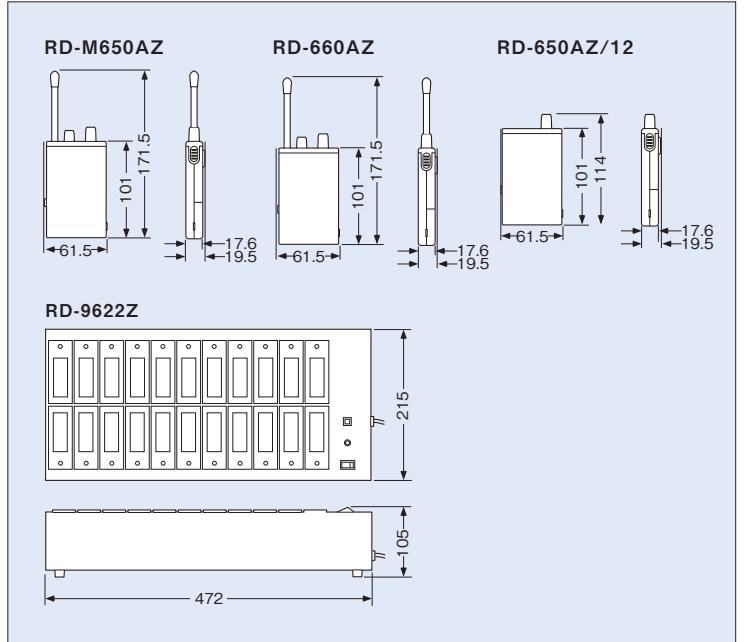

■定格

品番	RD-M650AZ
受信周波数	322.050MHz~322.400MHz 6ch
送信出力	1mW
入力端子	MIC端子モノラル(M3)、マイク感度1:26mV、感度2:8mV
操作箇所	切一入、6チャンネル切替、マイク感度切替
電源	充電式電池2個(ニッケル水素充電式電池)、単三形乾電池2個(DC3.0V)
電池持続時間	充電式電池:約15時間、単三形乾電池:約15時間
最大外形寸法	幅61.5mm×高さ171.5mm×奥行19.5mm
質量(重量)	約133g(電池を含む)
仕上げ	マンセルN-8(近似)
付属品	ヘッドセット型マイクロホン、ニッケル水素充電式電池、ネックストラップ(装着済)

品番	RD-9622Z
充電可能台数	22台
出力	DC2.4V DC0.2A×22
充電時間	約6時間
放電時間(リフレッシュ)	最大約4時間(ニカ電池P-3GAV/2Bを使用の場合)
電源	AC100V 50/60Hz 55VA
最大外形寸法	幅472mm×高さ105mm×奥行215mm
質量(重量)	約4.4kg
仕上げ	マンセルN-8(近似)

品番	RD-660AZ
受信周波数	322.050MHz~322.400MHz 6ch
音声出力	25mW(EIAJ)
操作箇所	切一ボリューム、6チャンネル切替、受信範囲選択
電源	充電式ニッケル水素電池×2個(DC2.4V)、単三形乾電池×2個(DC3.0V)
電池持続時間	充電式電池:約13時間、単三形乾電池:約13時間
最大外形寸法	幅61.5mm×高さ171.5mm×奥行19.5mm
質量(重量)	約132g(電池を含む)
仕上げ	マンセルN-8(近似)
付属品	耳掛け式イヤホン、ニッケル水素充電式電池、ネックストラップ(装着済)

■寸法図(mm)

品番	RD-650AZ/12
受信周波数	322.050MHz~322.100MHz 2ch
音声出力	25mW(EIAJ)
操作箇所	切一ボリューム、チャンネル切替
電源	充電式ニッケル水素電池×2個(DC2.4V)、単三形乾電池×2個(DC3.0V)
電池持続時間	充電式電池:約15時間、単三形乾電池:約15時間
最大外形寸法	幅61.5mm×高さ114mm×奥行19.5mm
質量(重量)	約117g(電池を含む)
仕上げ	マンセルN-8(近似)
付属品	耳掛け式イヤホン、ニッケル水素充電式電池、ネックストラップ(装着済)

AV関連商品ホームページ

<https://panasonic.biz/cns/nwav>

⚠安全に関するご注意

- ●パナガイドは電波法に基づく日本国内専用商品です。
- ●ご使用の際は、取扱説明書をよくお読みの上正しくお使いください。
- ●水、湿気、湯気、ほこり、油煙等の多い場所に設置しないでください。火災、故障、感電、などの原因となることがあります。
- ●<電池は正しく使用しましょう。>
- ●⊕と⊖は正しく入れてください。
- ●同じ種類の電池を使いましょう。

保証書に関するお願い

- ●商品には保証書を添付しております。ご購入の際は必ず保証書をお受け取りの上、保存ください。尚、店名、ご購入期日のないものは無効となります。
- ●パナガイドの補修用性能部品の最低保有期間は製造打ち切り後8年です。
- ●製造番号は品質管理上重要なものです。ご購入の際には、商品本体と保証書記載の製造番号が一致していることをお確かめください。

eco ideas

パナソニックグループは環境に配慮した製品づくりに取り組んでいます

詳しくはホームページで <http://panasonic.com/jp/sustainability>

省エネ

省エネを徹底的に追求した家電製品をお客様にお届けし、商品使用時のCO₂排出量削減を目指します。

省資源

新しい資源の使用量を減らし、使用済みの家電製品などから回収した再生資源を使用した商品を作り、資源循環を推進します。

化学物質

パナソニック製品は、特定の環境負荷物質*の使用を規制するRoHS指令の基準値にグローバルで準拠しています。
※鉛・カドミウム・水銀・六価クロム・特定臭素系難燃剤

●お問い合わせは...

Radio Communication Solutions
株式会社 ジャパンエニックス
JAPAN ENIX CO.,LTD.

- 本社 東京都品川区南品川 2-7-18 TEL 03-5715-2351
- 関西支店 大阪市西区千代崎 1-24-11 TEL 06-6583-7700
- 札幌営業所
- 名古屋営業所
- 仙台営業所
- 九州営業所

<https://www.jenix.co.jp/> 営業所住所はこちら ▶

パナソニック株式会社
ホームエンターテインメント事業部

〒571-8504 大阪府門真市松生町1番15号

このカタログの内容についてのお問い合わせは
左記の販売店にご相談ください。
または、当社におたずねください。

このカタログの記載内容は
2017年6月現在のものです。

R-JJCPGZ8