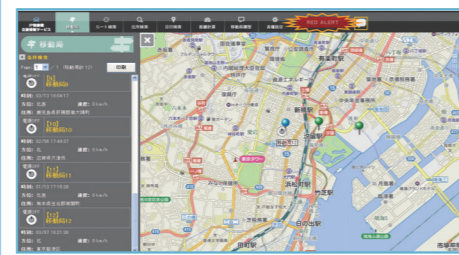

低価格

初期導入費用はありません。オプション加入でご利用になれます。

ルート検索

スタート地点からゴール地点までのルート検索を行い、経路や距離を表示します。

住所検索

住所の検索を行い、指定した場所を地図に表示します。

目印検索

地図上に目印を登録でき、その登録した目印を利用した検索をすることができます。

距離計算

地点を設定すると、その地点間を一直線上で結んだ距離を計算し表示します。

メッセージ送信

指定した移動局にテキストメッセージを送信できます。

追跡画面

サブ画面で指定した移動局を追跡表示します。最大6画面表示できます。

状態表示

移動中や荷降中等の状態をアイコンで分かりやすく確認できます。

アイコン例

タクシーメーターとの連動も可能

移動局履歴

移動局の履歴を表示することができます。また表示した履歴の印刷や、履歴データをCSV形式のファイルで出力可能です。

RED ALERT

移動局が非常ボタンを押すと、RED ALERT表示が点滅し、非常音が鳴ります。

その他
オプション
接続機器
(西菱電機製)

【SoftBank 601SJ / 201SJII対応】電源装置(PS-1)、基地局用ケーブル(7ZCPD0906)、スタンドマイク(ST-01S)、ACアダプタ(CA-3)、IPマイク(OP-7A)、スピーカーマイク(S-NQW-346)、GPSアンテナ(NAY-3930G)、USBケーブル、3ウェイ電源(ARC-70VR)、USBモデムケース、取付架台(BPRXP05505)、シガーケーブル(CA-2) 【SoftBank 301SJ対応】ハンディ機用スピーカーマイク(MI-001)、IP無線機本体用充電器(BC-001)、IP無線機電池パック用充電器(BC-003)、タイピン型マイク(MI-002)、ソフトケース(SC-001)
上記機器は動作確認済み推奨機器となります。詳細については、販売代理店までお問い合わせください。

お問い合わせ先

- 製品・サービス・故障修理など
各販売代理店にお問い合わせください。
- 回線の利用停止・再開
ソフトバンク・ビジネスコールセンター 0800-919-3909 (無料)
※お問い合わせ受付時間：9:00～18:00(土・日・祝日除く)

注意事項

- ※本サービスは予告なく中止または内容変更となる場合があります。
- ※「GPS機能」ご利用には「IP無線機位置情報サービス」へのオプション加入が必要です。詳しくは販売代理店までお問い合わせください。
- SoftBank およびソフトバンクの名称、ロゴは、日本国およびその他の国におけるソフトバンクグループ株式会社の登録商標または商標です。