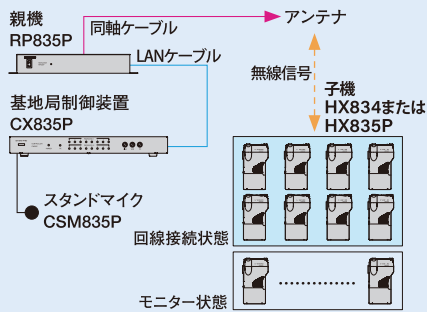

■基本システム構成図(固定回線の場合)