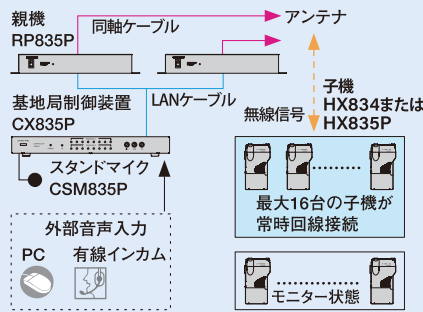

■拡張システム構成図(固定回線の場合)

オプション

リチウムイオン電池パック CNB840	急速充電器 CSA824C	乾電池ケース CBT820F	タイプン型マイク&イヤホン CMP815 標準型	タイプン型マイク&イヤホン CMP816 接話型 ケーブルにコールボタン装備	タイプン型マイク&イヤホン CMP816B 接話型 マイク部にコールボタン装備
タイプン型マイク&イヤホン CMP835P コネクターケーブル下向き ノイズキャンセルタイプ	ネックセット CHP823-2	マイク&フーン CHP820-2	ヘッドバンド CMB820 CHP820-2用	ヘルメットクリップ CMB821 CHP820-2ヘルメット装着用	咽喉マイク EM-01-834 耳掛け式イヤホン付属
ヘッドセット HP201JA	ヘッドセットスピーカー SK201JA HP201JA用	キャリングケース CLC824 HX834用 CNB840使用時	キャリングケース CLC821 HX834用 CBT820F 使用時	キャリングケース CLC835P HX835P用 CNB840使用時	注意 正しく安全にお使いいただくため、ご使用前に必ず「取扱説明書」をよくお読みください。

■販売 株式会社CSR

<https://www.kcsr.co.jp/csr_standard.html>

本社 〒252-0303 神奈川県相模原市南区相模大野 5-33-4 TEL 042-703-5100
札幌営業所 〒060-0004 札幌市中央区北4条西16-1 テルウェル札幌第2ビル TEL 011-633-8200
仙台営業所 〒981-3133 仙台市泉区泉中央 3-27-3 日泉ビル TEL 022-725-4523
名古屋営業所 〒465-0093 名古屋市名東区一社 3-121-1 MIDORI ビル TEL 052-709-7011
大阪営業所 〒532-0011 大阪市淀川区西中島 4-5-18 新大阪イトビル TEL 06-6829-6124
広島営業所 〒730-0803 広島市中区広瀬北町 3-11 和光広瀬ビル TEL 082-232-3331
福岡営業所 〒812-0041 福岡市博多区吉塚 4-10-48 福岡インタービル TEL 092-260-1351

2020年12月現在 仕様・規格・外観は改良のため予告なく変更する場合があります

■お問い合わせ先

Radio Communication Solutions

株式会社 ジャパンエニックス
JAPAN ENIX CO., LTD.

□ 本社 東京都品川区南品川 2-7-18 TEL 03-5715-2351
□ 関西支店 大阪市西区千代崎 1-24-11 TEL 06-6583-7700

□ 札幌営業所 □ 名古屋営業所
□ 仙台営業所 □ 九州営業所

<https://www.jenix.co.jp/>