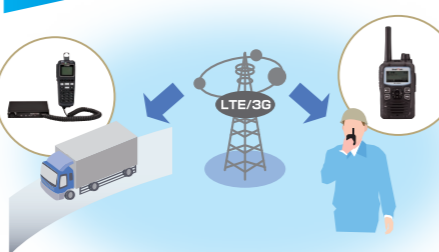

実寸大
重量 約250g
(アンテナ、Li-ionバッテリーパック装着時)

LTE/3G
ネットワーク対応

優れた通信品質

NTTドコモのLTE/3G通信ネットワークを利用し、安定した通信を実現します。高層ビル・地下街もカバーし、日本全国が通信エリアです。

複数ユーザーコード
設定可能

BCPでも有効な複数ユーザーコード機能

本社～全国支店間、または、親会社～子会社間など、日頃は独立した運用で通信を行っている場合でも、災害時など緊急の際には共通のユーザーコードで同一のグループとして連携をとりあえ、いち早いBCP対応ができます。
(関連別会社間でも可能)

エアダウンロードで
最新ソフト

最新ソフトを無線で配信、自動更新

最新のソフトや設定変更は、クラウドから無線でダウンロードします。ダウンロード中でも無線機は使えますので、業務に支障を与えることはありません。

手のひらサイズの高機能携帯機

- Bluetooth®内蔵で業界最小クラスのコンパクトボディを実現
- 着信をバイブレーションでもお知らせ

長時間使用が可能でタフな性能

- 使用可能時間は約15時間※1(送信1:受信1:待受8)
- バッテリーが切れても乾電池ケース(単三アルカリ3本)で約5時間※1使用が可能
- IP57の防水・防塵性能※2