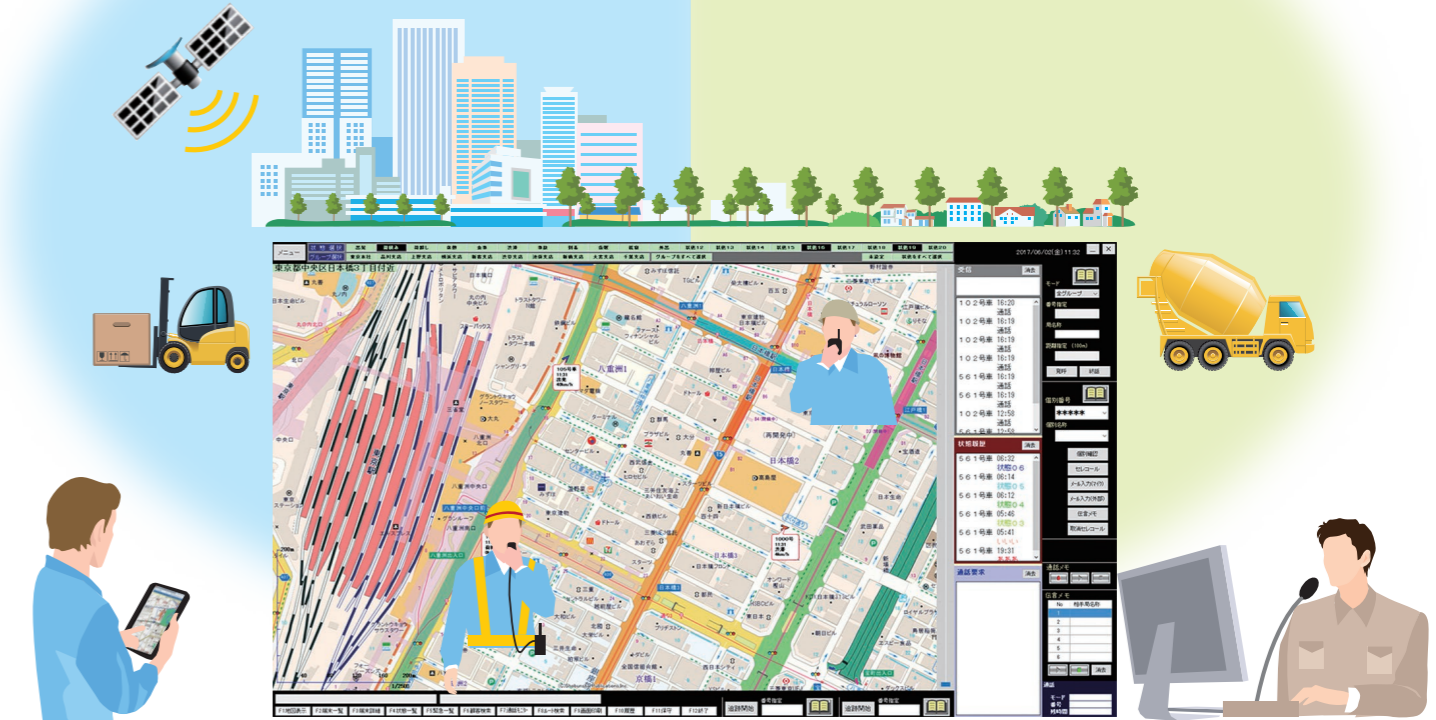

★オンプレミス型GPS位置管理システム(別売)

「iGPS7」
「IPステーション」

閉域ネットワークを活用したセキュアな自社運用型システム。専用パソコンで動態と音声通信がリンクした高度な運用が可能

※詳細は各システムのカタログをご参照ください。

さまざまな現場で活躍します

運輸・物流	新聞販売	除雪	フードサービス	保安・警備	土木・建設
生コンクリート業	採石・砂利	廃棄物処理	観光バス	運転代行	介護タクシー