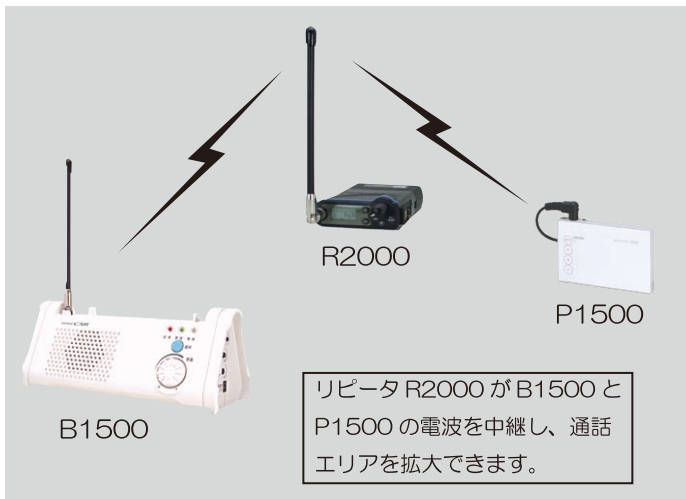

wave **CSR**

卓上型特定小電力トランシーバー

B1500

使いやすい卓上型

大音量でクリアな音質

卓上型の特定小電力トランシーバー。
 厨房やフロントに設置して、フロア
 スタッフとの通話に最適です。

主な機能

●卓上型

従来にない卓上型小電力トランシーバーです。
 特定小電力トランシーバーP1500と通話することが可能です。
 B1500 同士の通話も可能です。

●クリアな音質

騒音の中でも聞き取りやすい600mW以上の大音量です。
 外部スピーカー出力端子も装備しています。

●ハンズフリー

両手がふさがっていても、VOX 機能により音声の入力を
 感知して送信状態にすることができます。

●マイク感度切り替え

お使いの環境に合わせて、マイク感度を2段階に変更する
 ことができます。

●PTT スイッチ接続端子装備

外部 PTT スイッチ接続用φ3.5mm ミニジャックを装備して
 います。フットスイッチなどを接続することが可能です。

●電池でも使用可能

●リピータ(中継器)対応

リピータ R2000 を使用することにより、通話エリアを
 拡大できます。

定格

使用周波数	単信 422MHz 帯 20 チャンネル 半複信 421MHz 帯及び 440MHz 帯 27 チャンネル
電波型式	F3E
通信方式	単信・半複信方式
送信出力	10mW
受信感度	-8dBμ以下 (12dB SINAD)
オーディオ出力	500mW 以上 (8Ω負荷 10% 歪) 最大 600mW 以上 (8Ω負荷)
トーンスケルチ機能	CTCSS 38 波
電源電圧	外部 DC7.5V 電池 単3 形乾電池 4 本 DC6.0V
消費電流	送信 約 90mA、受信 約 200mA 待受 約 10mA
電池使用可能時間	約 20 時間 (単3 形アルカリ乾電池使用時) (送信:受信:待受=1:1:8)
通話距離の目安	約 300m (見通しが効く場所にて)
使用温度範囲	-10℃~ +50℃
寸法	幅 200mm 高さ 88.5mm 奥行 81mm
質量	約 430g (電池含む)
付属品	AC アダプター、取扱説明書、保証書

本機は技術基準適合証明取得機種です

オプション

スタンドマイク
CSM150

リピータ(中継器)

リピータ
R2000

使用可能なトランシーバー

カード型特定小電力
トランシーバー P1500

⚠ 注意