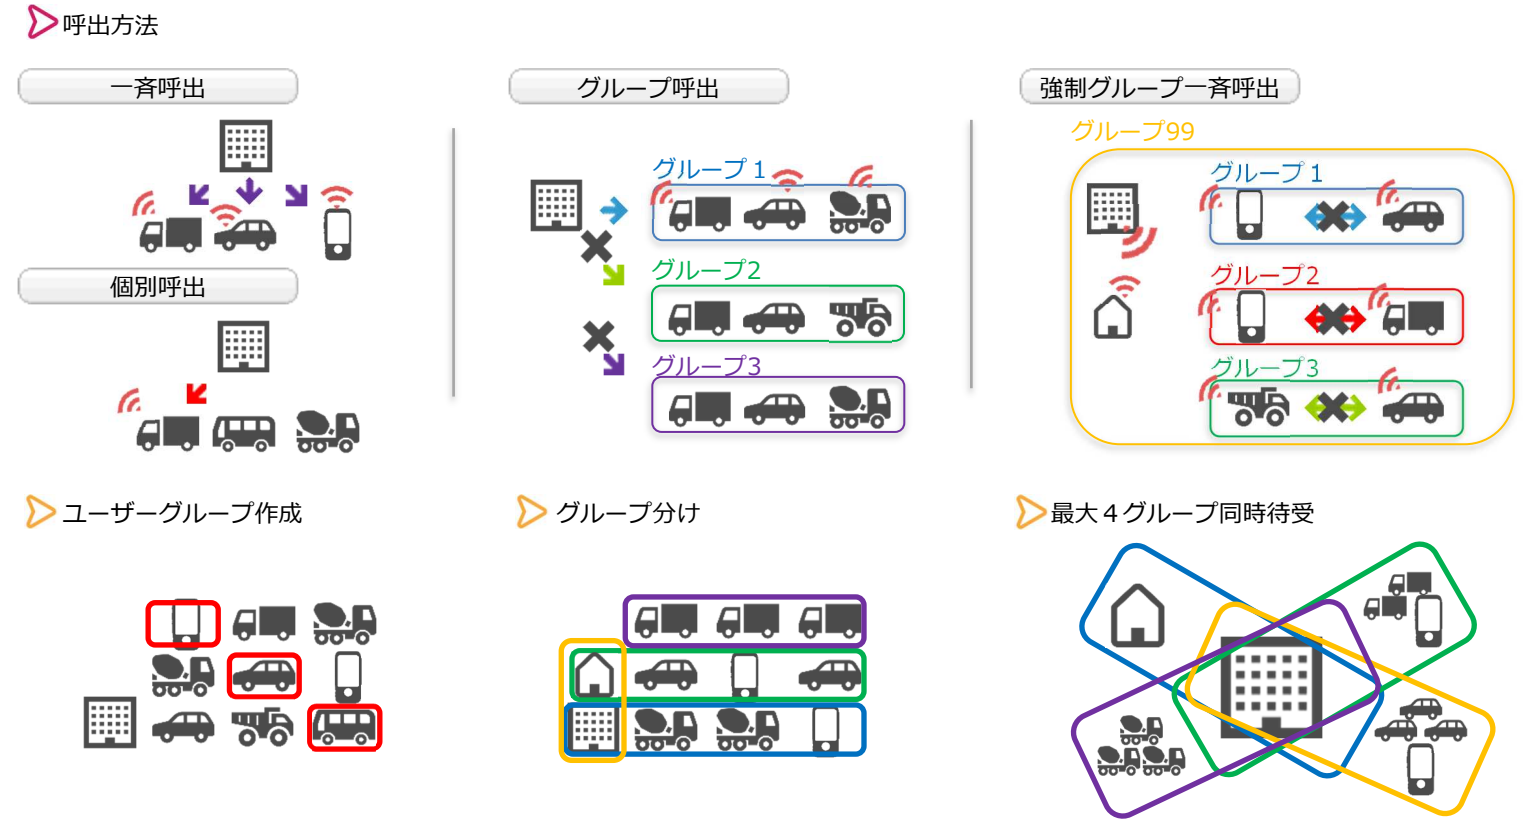

主な特徴

その他サービス

P.cloudS ピークラウズ

お客様ごとに設けられたクラウドスペースに、P.Talkサービスで使うアドレス帳や主な設定項目を編集・格納することにより、遠隔地の端末をリモート更新※4できます。

※4.編集後に端末の再起動が必要です。
(注)IP-PTT無線車載端末は対応していません。

P.codeR ピコーダー

P.cloudSとシンクロナイズするアプリケーションです。また、スマホにP.APPをインストールし、アカウントの簡単セットアップを行う際にも利用できます。

(注)IP-PTT無線車載端末は対応していません。

P.APP ピアプ

Android OS専用※5のP.Talkアプリケーションです。ご利用中のスマホやタブレットにインストールし、P.codeRを使用してアカウントセットアップを行うだけでP.Talkサービスをご利用いただけます。

※5.AndroidOSのバージョンやスマホ・タブレットの機種によりご利用頂けない場合がございますので、必ず事前の動作テストをお願いしております。動作テストのご用命は、販売代理店または弊社までお問合せください。

※別途、月額利用料(台/月)がかかります。